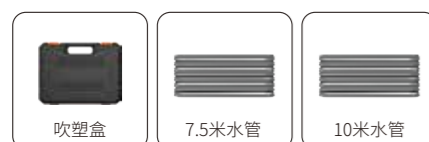

NEW
新品推荐

高效清洁 大功率持久续航

Brand-New And Highly
Efficient Cleaning

产品参数			
产品型号:	R13	泵体类型:	14mm单柱塞泵
电机类型:	3820铜线无刷电机	出水压力:	17Mpa
是否带调节:	否	出水流量:	3.3L/min
额定电压:	21V ---	电池容量:	3000mAh
额定功率:	220W	电池节数:	10节
电 流:	8.0A	电池续航:	24min

标准配件

选配配件

选配电池

产品参数

产品型号:	R2
电机类型:	550铝线有刷电机
是否带调节:	否
额定电压:	21V ---
额定功率:	120W
电 流:	4.5A
泵体类型:	12mm单柱塞泵
出水压力:	0.8Mpa
出水流量:	2.9L/min
电池容量:	1300mAh
电池节数:	5节
电池续航:	17min

产品参数

产品型号:	R3
电机类型:	550铝线有刷电机
是否带调节:	否
额定电压:	21V ---
额定功率:	120W
电 流:	4.5A
泵体类型:	12mm单柱塞泵
出水压力:	0.8Mpa
出水流量:	2.9L/min
电池容量:	1300mAh
电池节数:	5节
电池续航:	17min

产品参数

产品型号:	R5
电机类型:	550铝线有刷电机
是否带调节:	否
额定电压:	21V ---
额定功率:	120W
电 流:	4.5A
泵体类型:	12mm单柱塞泵
出水压力:	0.8Mpa
出水流量:	2.9L/min
电池容量:	1300mAh
电池节数:	5节
电池续航:	17min

标准配件

选配配件

选配电池