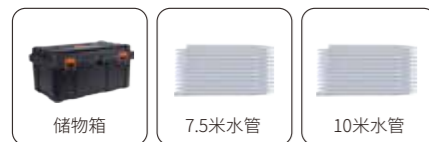

产品参数	
产品型号:	R15
电机类型:	3820铜线无刷电机
是否带调节:	是
额定电压:	21V ---
额定功率:	220W
电 流:	8.0A
泵体类型:	14mm单柱塞泵
出水压力:	17Mpa
出水流量:	3.3L/min
电池容量:	3000mAh
电池节数:	10节
电池续航:	24min

产品参数	
产品型号:	R16
电机类型:	3820铜线无刷电机
是否带调节:	是
额定电压:	21V ---
额定功率:	300W
电 流:	13A
泵体类型:	10mm铝合金泵体
出水压力:	3.0Mpa
出水流量:	4.0L/min
电池容量:	5200mAh
电池节数:	10节
电池续航:	14min

标准配件

选配配件

选配电池

03

车载吸尘器

大容量锂电池持久续航经久耐用
一机多用，满足多种清洁用途，高效清洁