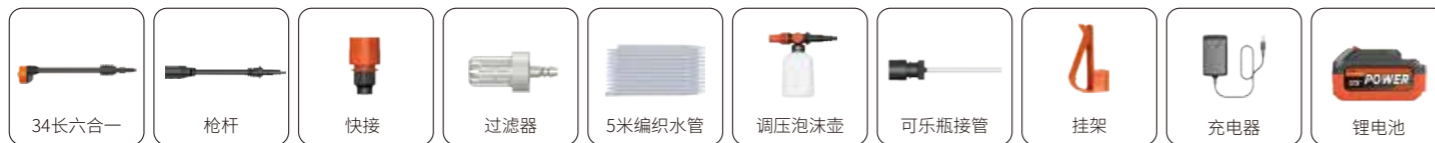

标准配件

选配配件

选配电池

NEW
新品推荐

产品参数

产品型号:	T3-A	泵体类型:	14mm锌合金泵体
电机类型:	3825铜线无刷电机	出水压力:	3.0Mpa
是否带调节:	否	出水流量:	4.0L/min
额定电压:	21V ---	电池容量:	4000mAh
额定功率:	300W	电池节数:	10节
电 流:	13A	电池续航:	20min

标准配件

选配配件

选配电池

NEW
新品推荐

高效清洁
大功率持久续航

Brand-New And Highly
Efficient Cleaning

产品参数

产品型号:	T5	泵体类型:	14mm锌合金泵体
电机类型:	3825铜线无刷电机	出水压力:	3.0Mpa
是否带调节:	是	出水流量:	4.0L/min
额定电压:	21V ---	电池容量:	4000mAh
额定功率:	300W	电池节数:	10节
电 流:	13A	电池续航:	20min

标准配件

选配配件

选配电池

NEW
新品推荐

产品参数

产品型号:	T6	泵体类型:	10mm铝合金泵体
电机类型:	3820铜线无刷电机	出水压力:	3.0Mpa
是否带调节:	是	出水流量:	4.0L/min
额定电压:	21V ---	电池容量:	5200mAh
额定功率:	300W	电池节数:	10节
电 流:	13A	电池续航:	14min

标准配件

选配配件

选配电池

NEW
新品推荐

高效清洁 大功率持久续航

Brand-New And Highly
Efficient Cleaning

产品参数

产品型号:	T6PLUS	泵体类型:	10mm铝合金泵体
电机类型:	4830铜线无刷电机	出水压力:	5.5Mpa
是否带调节:	是	出水流量:	4.0L/min
额定电压:	42V ---	电池容量:	4000mAh
额定功率:	500W	电池节数:	10节
电 流:	13A	电池续航:	18min