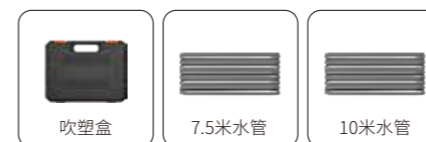

产品参数	
产品型号:	R17-A
电机类型:	550铝线有刷电机
是否带调节:	否
额定电压:	21V ---
额定功率:	120W
电 流:	4.5A
泵体类型:	12mm单柱塞泵
出水压力:	0.8Mpa
出水流量:	2.9L/min
电池容量:	1300mAh
电池节数:	5节
电池续航:	17min

产品参数	
产品型号:	R17-B
电机类型:	550铜线有刷电机
是否带调节:	否
额定电压:	21V ---
额定功率:	150W
电 流:	7.0A
泵体类型:	12mm单柱塞泵
出水压力:	1.3Mpa
出水流量:	3.0L/min
电池容量:	1300mAh
电池节数:	5节
电池续航:	12min

产品参数	
产品型号:	R8
电机类型:	3820铜线无刷电机
是否带调节:	否
额定电压:	21V ---
额定功率:	220W
电 流:	8.0A
泵体类型:	14mm单柱塞泵
出水压力:	17Mpa
出水流量:	3.3L/min
电池容量:	3000mAh
电池节数:	10节
电池续航:	24min

标准配件

选配配件

选配电池

产品参数	
产品型号:	R11
电机类型:	3820铜线无刷电机
是否带调节:	是
额定电压:	21V ---
额定功率:	220W
电 流:	8.0A
泵体类型:	14mm单柱塞泵
出水压力:	17Mpa
出水流量:	3.3L/min
电池容量:	3000mAh
电池节数:	10节
电池续航:	24min

产品参数	
产品型号:	R12
电机类型:	3820铜线无刷电机
是否带调节:	是
额定电压:	21V ---
额定功率:	220W
电 流:	8.0A
泵体类型:	14mm单柱塞泵
出水压力:	17Mpa
出水流量:	3.3L/min
电池容量:	3000mAh
电池节数:	10节
电池续航:	24min

标准配件

选配配件

选配电池