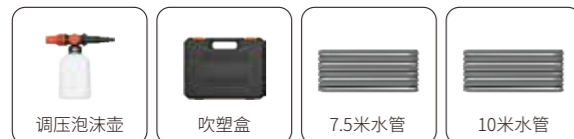

NEW
新品推荐

产品参数

产品型号:	T2	泵体类型:	12mm单柱塞泵
电机类型:	550铜线有刷电机	出水压力:	1.3Mpa
是否带调节:	否	出水流量:	3.0L/min
额定电压:	21V ---	电池容量:	1300mAh
额定功率:	150W	电池节数:	5节
电 流:	7.0A	电池续航:	12min

标准配件

选配配件

选配电池

NEW
新品推荐

高效清洁 大功率持久续航

Brand-New And Highly
Efficient Cleaning

产品参数

产品型号:	T3	泵体类型:	14mm单柱塞泵
电机类型:	3820铜线无刷电机	出水压力:	17Mpa
是否带调节:	否	出水流量:	3.3L/min
额定电压:	21V ---	电池容量:	3000mAh
额定功率:	220W	电池节数:	10节
电 流:	8.0A	电池续航:	24min

标准配件

选配配件

选配电池