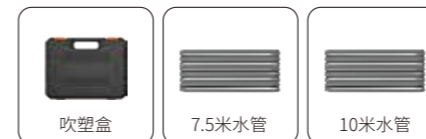

标准配件

选配配件

选配电池

NEW
新品推荐

高效清洁 大功率持久续航

Brand-New And Highly
Efficient Cleaning

产品参数

产品型号:	T3	泵体类型:	14mm单柱塞泵
电机类型:	3820铜线无刷电机	出水压力:	17Mpa
是否带调节:	否	出水流量:	3.3L/min
额定电压:	21V ---	电池容量:	3000mAh
额定功率:	220W	电池节数:	10节
电 流:	8.0A	电池续航:	24min

标准配件

选配配件

选配电池

NEW
新品推荐

产品参数

产品型号:	T3-A	泵体类型:	14mm锌合金泵体
电机类型:	3825铜线无刷电机	出水压力:	3.0Mpa
是否带调节:	否	出水流量:	4.0L/min
额定电压:	21V ---	电池容量:	4000mAh
额定功率:	300W	电池节数:	10节
电 流:	13A	电池续航:	20min

标准配件

选配配件