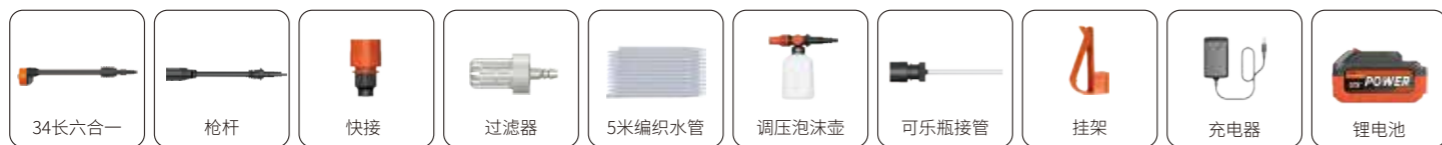

标准配件

选配配件

选配电池

NEW
新品推荐

高效清洁 大功率持久续航

Brand-New And Highly
Efficient Cleaning

产品参数

产品型号:	T3	泵体类型:	14mm单柱塞泵
电机类型:	3820铜线无刷电机	出水压力:	17Mpa
是否带调节:	否	出水流量:	3.3L/min
额定电压:	21V ---	电池容量:	3000mAh
额定功率:	220W	电池节数:	10节
电 流:	8.0A	电池续航:	24min

标准配件

选配配件

选配电池

NEW
新品推荐

产品参数

产品型号:	T3-A	泵体类型:	14mm锌合金泵体
电机类型:	3825铜线无刷电机	出水压力:	3.0Mpa
是否带调节:	否	出水流量:	4.0L/min
额定电压:	21V ---	电池容量:	4000mAh
额定功率:	300W	电池节数:	10节
电 流:	13A	电池续航:	20min

标准配件

选配配件

选配电池

NEW
新品推荐

高效清洁
大功率持久续航

Brand-New And Highly
Efficient Cleaning

产品参数

产品型号:	T5	泵体类型:	14mm锌合金泵体
电机类型:	3825铜线无刷电机	出水压力:	3.0Mpa
是否带调节:	是	出水流量:	4.0L/min
额定电压:	21V ---	电池容量:	4000mAh
额定功率:	300W	电池节数:	10节
电 流:	13A	电池续航:	20min

标准配件

选配配件

选配电池

NEW
新品推荐

产品参数

产品型号:	T6	泵体类型:	10mm铝合金泵体
电机类型:	3820铜线无刷电机	出水压力:	3.0Mpa
是否带调节:	是	出水流量:	4.0L/min
额定电压:	21V ---	电池容量:	5200mAh
额定功率:	300W	电池节数:	10节
电 流:	13A	电池续航:	14min

标准配件

选配配件