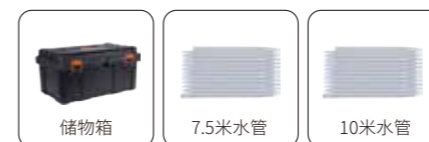

标准配件

选配配件

选配电池

NEW
新品推荐

产品参数

产品型号:	T3-A	泵体类型:	14mm锌合金泵体
电机类型:	3825铜线无刷电机	出水压力:	3.0Mpa
是否带调节:	否	出水流量:	4.0L/min
额定电压:	21V ---	电池容量:	4000mAh
额定功率:	300W	电池节数:	10节
电 流:	13A	电池续航:	20min

标准配件

选配配件

选配电池

NEW
新品推荐

高效清洁
大功率持久续航

Brand-New And Highly
Efficient Cleaning

产品参数

产品型号:	T5	泵体类型:	14mm锌合金泵体
电机类型:	3825铜线无刷电机	出水压力:	3.0Mpa
是否带调节:	是	出水流量:	4.0L/min
额定电压:	21V ---	电池容量:	4000mAh
额定功率:	300W	电池节数:	10节
电 流:	13A	电池续航:	20min

标准配件

选配配件

选配电池

NEW
新品推荐

产品参数

产品型号:	T6	泵体类型:	10mm铝合金泵体
电机类型:	3820铜线无刷电机	出水压力:	3.0Mpa
是否带调节:	是	出水流量:	4.0L/min
额定电压:	21V ---	电池容量:	5200mAh
额定功率:	300W	电池节数:	10节
电 流:	13A	电池续航:	14min

标准配件

选配配件